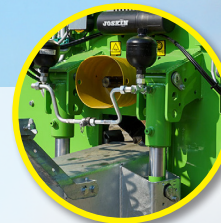

- 2 modellen beschikbaar:
- Verticale strooiwalsen - 423 omw/min
 - Horizontale strooiwalsen - 320 omw/min

Verkrijgbaar als enkelasser of Hydro-Tandem dubbelasser

Smalle laadbak om grote wielen te kunnen monteren

Standaard hydraulische disselvering

SCAN ME

TORNADO - NIEUW!

Universele stalmeststrooier met smalle laadbak!